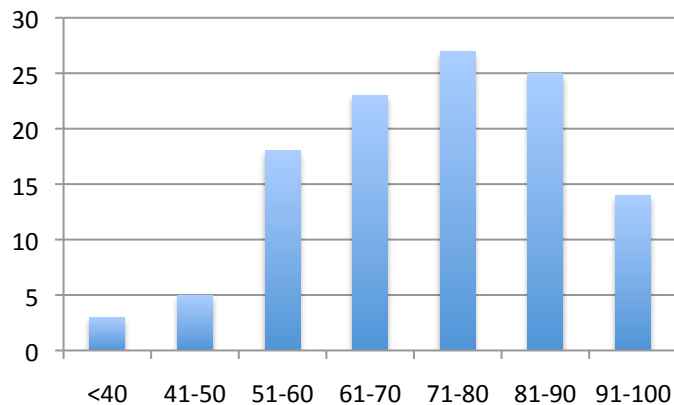

# CSC 3130 Midterm Exam

<b>Median: 74</b>	<b>Std dev: 16</b>
<b>High: 100</b>	<b>Low: 19</b>